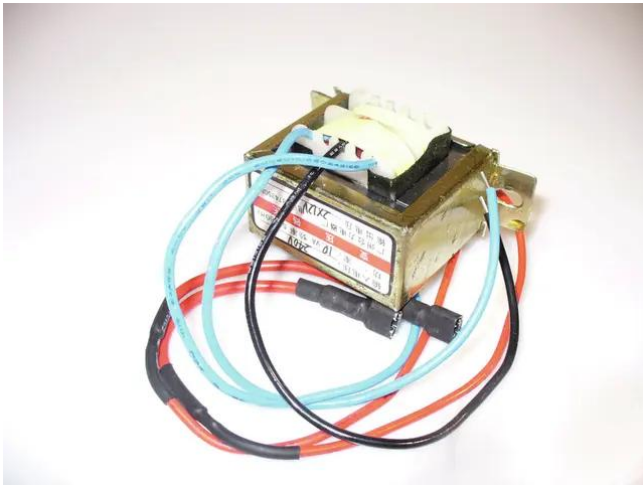

eurolite®

Transformer 12-0-12V DPX-1216 (10VA)

Art. No.: E2011296
GTIN: 4026397362275

eurolite®

Transformer 12-0-12V DPX-1216 (10VA)

Art. No.: E2011296
GTIN: 4026397362275

Features:
