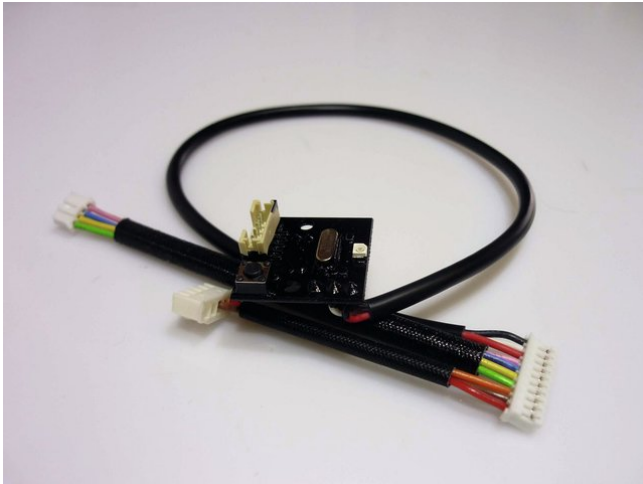

## Pcb (Liquid sensor) SW-250

**Art. No.: E6506853**  
GTIN: 4026397504675

**List price: 26.12 €**  
incl. 19% VAT.

---

## Pcb (Liquid sensor) SW-250

**Art. No.: E6506853**  
GTIN: 4026397504675

**Features:**

---