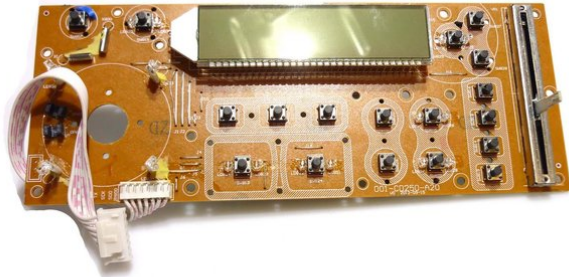

Platine (Control/Display) 001-CD250-A20

Art. No.: E6507739
GTIN: 4026397684452

List price: 54.69 €
incl. 19% VAT.

Platine (Control/Display) 001-CD250-A20

Art. No.: E6507739
GTIN: 4026397684452

Features:
