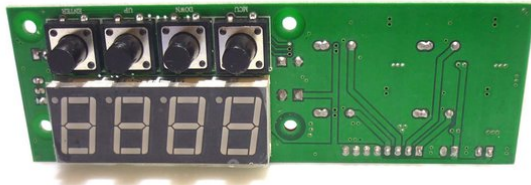

Pcb (Control) COB PRO 8x20W (251BS86B)

Art. No.: E6508636
GTIN: 4026397573084

List price: 80.72 €
incl. 19% VAT.

Pcb (Control) COB PRO 8x20W (251BS86B)

Art. No.: E6508636
GTIN: 4026397573084

Features:
