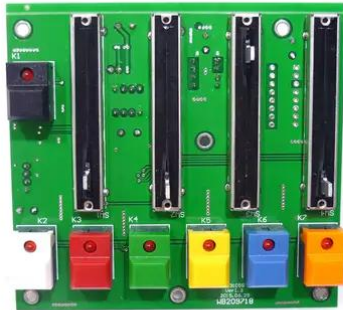

Pcb (Control panel) SL-350 Seach Light (SG-DXKTV04)

Art. No.: E6508826
GTIN: 4026397580266

Pcb (Control panel) SL-350 Seach Light (SG-DXKTV04)

Art. No.: E6508826
GTIN: 4026397580266

Features:
