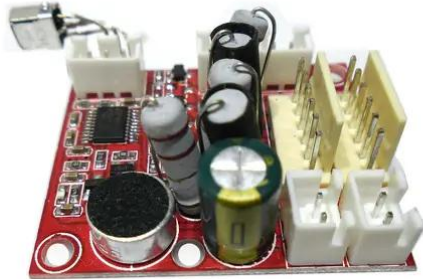

Pcb (Control) AKKU BEL-15 Beam (KH12169)

Art. No.: E6509707
GTIN: 4026397632873

Pcb (Control) AKKU BEL-15 Beam (KH12169)

Art. No.: E6509707
GTIN: 4026397632873

Features:
