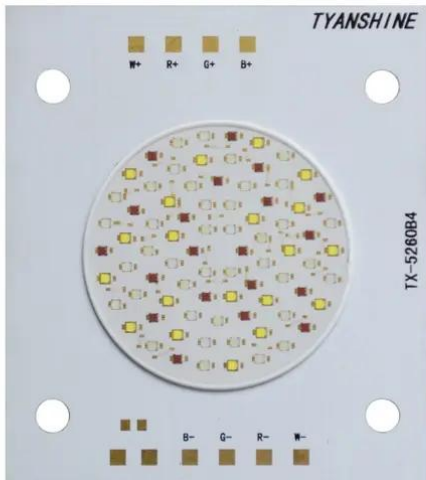

LED COB 150W RGBW PFE-100 RGBW (TX-5260RGBW150D180-001)

Art. No.: E6510100
GTIN: 4026397648171

LED COB 150W RGBW PFE-100 RGBW (TX-5260RGBW150D180-001)

Art. No.: E6510100
GTIN: 4026397648171

Features:
