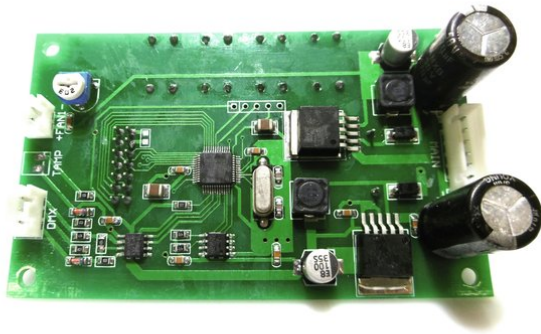

Pcb (Display) LED PLL-480 CW/WW (PAR64-LED-MAIN V2.0) MAIN 6 pol

Art. No.: E6510306

GTIN: 4026397654929

List price: 70.69 €
incl. 19% VAT.

Pcb (Display) LED PLL-480 CW/WW (PAR64-LED-MAIN V2.0) MAIN 6 pol

Art. No.: E6510306