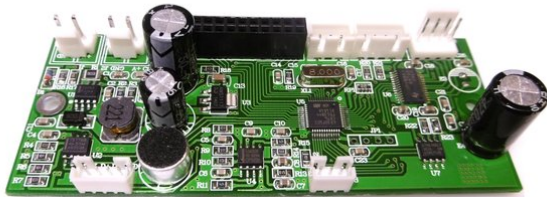

Pcb (Control) AKKU LP-20 (SL-MAIN-LOGO2)

Art. No.: E6510436
GTIN: 4026397661361

List price: 60.48 €
incl. 19% VAT.

Pcb (Control) AKKU LP-20 (SL-MAIN-LOGO2)

Art. No.: E6510436
GTIN: 4026397661361

Features:
