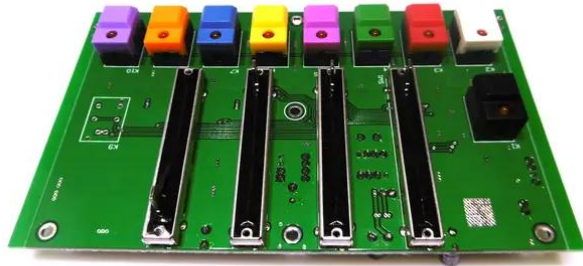

## Pcb (Control panel) SL-600 DMX Seach Light

**Art. No.: E6510726**  
GTIN: 4026397673791

---

## Pcb (Control panel) SL-600 DMX Seach Light

**Art. No.: E6510726**  
GTIN: 4026397673791

**Features:**

---