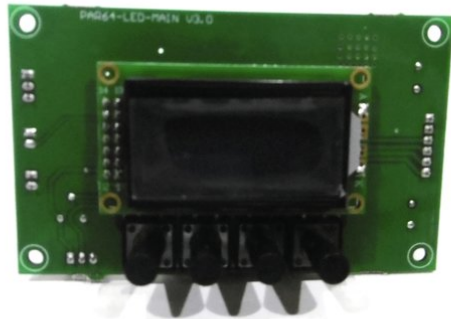

Pcb (Display) LED PLL-480 CW/WW (PAR64-LED-MAIN V3.0) MAIN 6 pol

Art. No.: E6510970
GTIN: 4026397705768

List price: 70.69 €
incl. 19% VAT.

Pcb (Display) LED PLL-480 CW/WW (PAR64-LED-MAIN V3.0) MAIN 6 pol

Art. No.: E6510970
GTIN: 4026397705768

Features:
