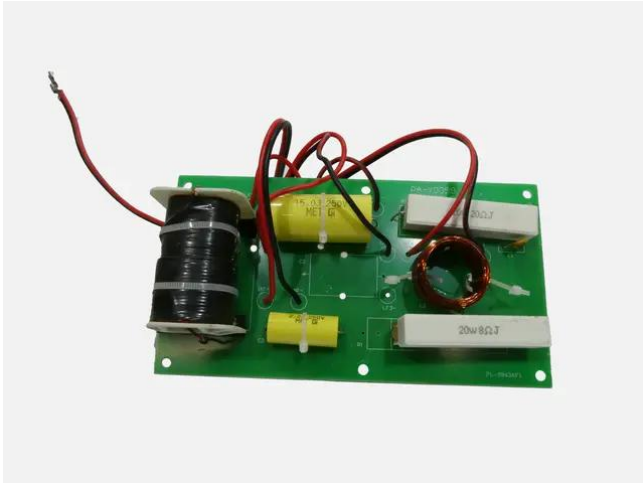

Crossover ODC-244T

Art. No.: E6511245
GTIN: 4026397723656

Crossover ODC-244T

Art. No.: E6511245
GTIN: 4026397723656

Features:
