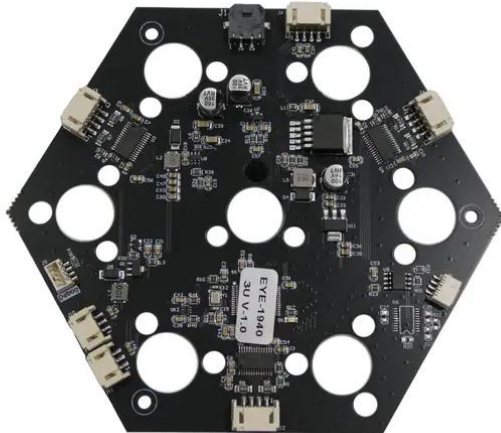

Pcb (Motor driver) EYE-1940 (LED077B-A)

Art. No.: E6511532
GTIN: 4026397728064

List price: 119.23 €
incl. 19% VAT.

Pcb (Motor driver) EYE-1940 (LED077B-A)

Art. No.: E6511532
GTIN: 4026397728064

Features:
