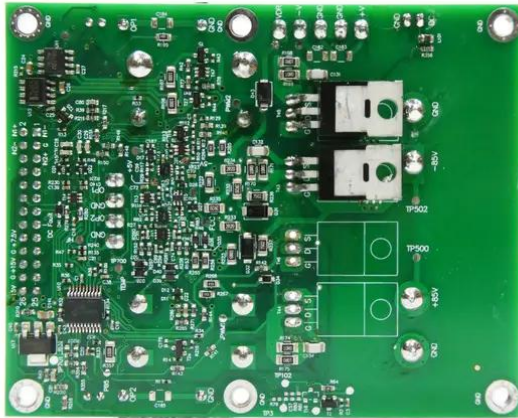

Pcb (Amplifier) MTC-4806 (LA2-AMP)

Art. No.: E6511810
GTIN: 4026397734003

Pcb (Amplifier) MTC-4806 (LA2-AMP)

Art. No.: E6511810
GTIN: 4026397734003

Features:
