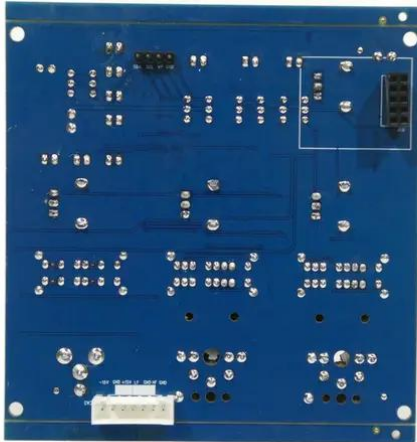

Pcb (Input) PAS-215A MK4

Art. No.: E6511952
GTIN: 4026397740561

Pcb (Input) PAS-215A MK4

Art. No.: E6511952
GTIN: 4026397740561

Features:
