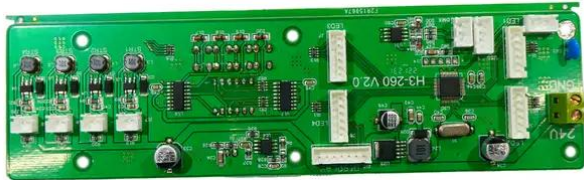

Pcb (Control/Display) LED KLS-180 wh (H3-260 V2.0)

Art. No.: E6512279
GTIN: 4026397746761

Pcb (Control/Display) LED KLS-180 wh (H3-260 V2.0)

Art. No.: E6512279
GTIN: 4026397746761

Features:
