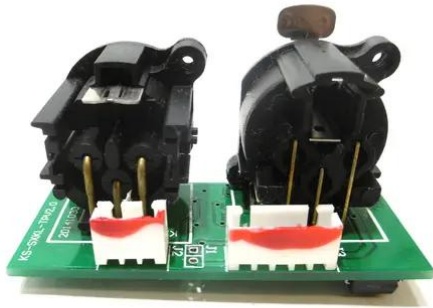

## Pcb (DMX) WLF-1500 Water Low Fog PRO (KS-SXKL-TPV2.0)

**Art. No.: E6519718**  
GTIN: 4026397697513

---