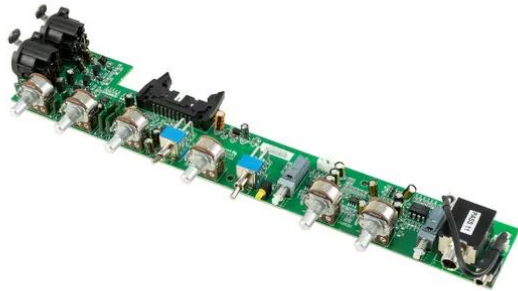

Pcb (Mic) TRM-422 (9E16-3602-6401-00 REV.D)

Art. No.: E6519773
GTIN: 4026397700008

Pcb (Mic) TRM-422 (9E16-3602-6401-00 REV.D)

Art. No.: E6519773
GTIN: 4026397700008

Features:
