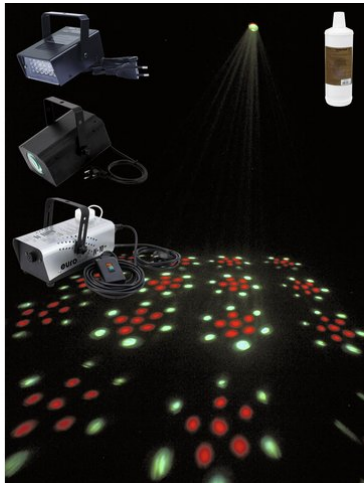

eurolite®

Set EUROLITE LED Party small

Réf. : 09000224

GTIN:

L'article n'est plus disponible.

eurolite®

Set EUROLITE LED Party small

Réf. : 09000224

GTIN:

Caractéristiques:

EUROLITE LED FE-19, effet Flower

Effet Flower simple et projections matricielles

1. Conception compacte
   - 18 LED puissantes 5 mm R/G/B
   - Effet Flower; Effet rayons
   - L'appareil est refroidi par refroidissement par convection passive
   - Commandé via stand-alone; Commande de la musique via Microphone
   - Avec un Angle de départ de 42°
   - Pour des domaines d'application tels que: Cave aménagée pour les fêtes; Location simple
   - Macros couleurs changement
   - Possibilité d'utilisation: Volant; sur trépied
2. L'étendue des fournitures
3. 1 x effet lumineux, 1 x mode d'emploi

EUROLITE LED Disco Strobe blanc, son

Stroboscope compact à 24 LED contrôle du son

Tous droits réservés. Sous réserve de modifications techniques et d'erreurs.
Toutes les photos sont similaires, les illustrations le sont en partie.