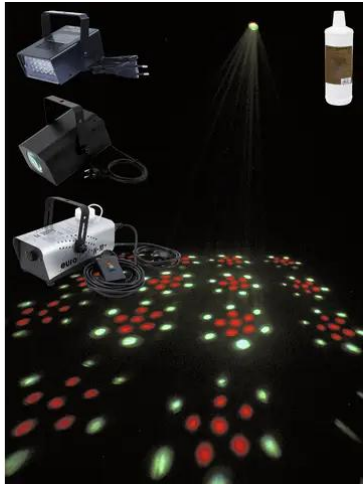

eurolite®

Set EUROLITE LED Party small

Réf. : 09000224

GTIN:

eurolite®

Set EUROLITE LED Party small

Réf. : 09000224

GTIN:

Caractéristiques:

EUROLITE LED FE-19, effet Flower

Effet Flower simple et projections matricielles

- Conception compacte
- 18 LED 5 mm R/G/B
- Macros couleurs changement
- Effet Flower; Effet rayons
- L'appareil est refroidi par refroidissement par convection passive
- Commandé via stand-alone; commande de la musique via microphone
- Avec un Angle de départ de 42°
- Pour des domaines d'application tels que: Cave aménagée pour les fêtes; Location simple
- Possibilité d'utilisation: Volant; sur trépied

EUROLITE LED Disco Strobe blanc, son

Stroboscope compact à 24 LED, contrôle du son