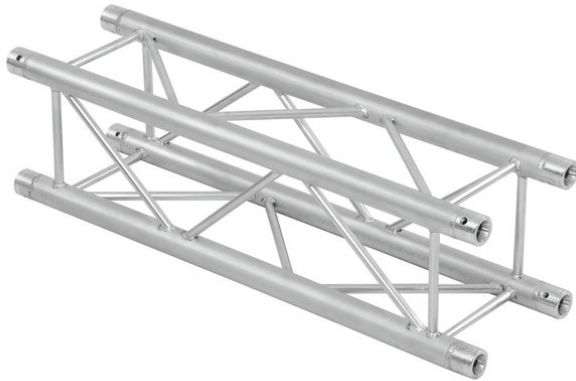

Set 4x Quadlock QL-ET34 2m Erweiterung

Système de traverses 4 points

Réf. : 09000237

GTIN:

L'article n'est plus disponible.

Set 4x Quadlock QL-ET34 2m Erweiterung

Système de traverses 4 points

Réf. : 09000237

GTIN:

Caractéristiques:

- Alliage solide EN-AW 6082 pour une grande capacité de charge
 - Tubes en aluminium de haute qualité de 50 mm de diamètre
 - Poids réduit
 - Distance entre les centres de trou : 240 mm
 - Montage facile
 - Tube porteur: 50 mm
 - Made in Europe
 - Pour des domaines d'application tels que: Théâtre; Agencement de salons et magasin; Clubs/Écoles de danse
 - Vous trouverez de plus amples informations sur ce produit dans la rubrique « Téléchargements » de la fiche technique
- L'étendue des fournitures
- 1 x set de connecteurs