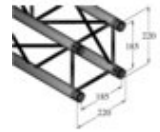

ALUTRUSS Completion-Set DECOLOCK DQ4 2000mm

Système de traverse 4 points universel de conception légère

Réf. : 09003358

GTIN:

L'article n'est plus disponible.

Caractéristiques:

- Alliage d'aluminium pour un look classique et high-tech
- Montage rapide, efficace et fiable grâce aux connecteurs coniques Quick-Lock
- Un vaste choix de longueurs, d'éléments circulaires et d'angles offre un maximum de flexibilité
- Constructions spéciales selon les spécifications du client sur demande
- Tube porteur: 35 mm
- Chaque couleur RAL disponible sur demande
- Modèles à disponibles
- Certifié TÜV Süd
- Pour des domaines d'application tels que: Théâtre; Agencement de salons et magasin; Installation; Scène
- Vous trouverez de plus amples informations sur ce produit dans la rubrique « Téléchargements » de la fiche technique

L'étendue des fournitures

- 1 x set de connecteurs

Logistique

Données techniques:

Poids: 26,80 kg

ALUTRUSS Traverse 4 voies DQ4-2000 DECOLOCK

Tube porteur:	35 mm x 2 mm
Procédé de soudure:	Impulsion WIG
Matière de soudure:	AlMg 5
Couleur:	Couleurs alu; chaque couleur RAL disponible sur demande
Entretoise diamètre x épaisseur:	10 x 2 mm
Dimension:	Longueur : 2 m Largeur : 22 cm Hauteur : 22 cm
Poids:	6,7 kg