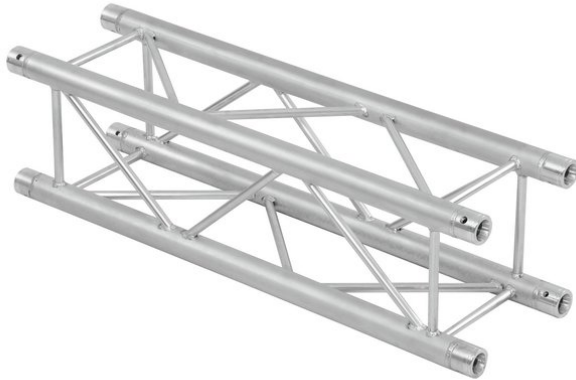

Completion set QUADLOCK 6082 1000mm

Système de traverses 4 points

Réf. : 09003506

GTIN:

L'article n'est plus disponible.

Completion set QUADLOCK 6082 1000mm

Système de traverses 4 points

Réf. : 09003506

GTIN:

Caractéristiques:

- Alliage solide EN-AW 6082 pour une grande capacité de charge
 - Tubes en aluminium de haute qualité de 50 mm de diamètre
 - Poids réduit
 - Distance entre les centres de trou : 240 mm
 - Montage facile
 - Tube porteur: 50 mm
 - Certifié TÜV Süd
 - Pour des domaines d'application tels que: Théâtre; Agencement de salons et magasin; Clubs/Écoles de danse
 - Vous trouverez de plus amples informations sur ce produit dans la rubrique « Téléchargements » de la fiche technique
- L'étendue des fournitures
- 1 x set de connecteurs