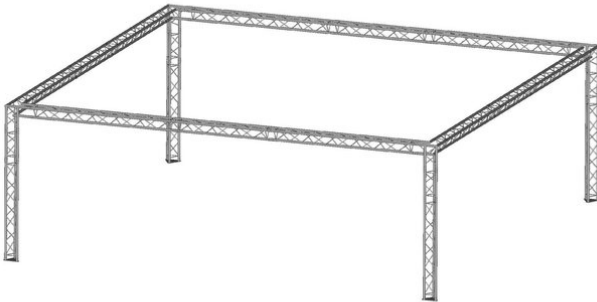

Decolock DQ3 rectangle 3.3m

Réf. : 09009937

GTIN:

L'article n'est plus disponible.

Decolock DQ3 rectangle 3.3m

Réf. : 09009937

GTIN:

Caractéristiques:

ALUTRUSS Coin 3 voies 90° DECOLOCK DQ3-PAL33

Système de traverse 3 points universel de conception légère

- Alliage d'aluminium pour un look classique et high-tech
 - Montage rapide, efficace et fiable grâce aux connecteurs coniques Quick-Lock
 - Un vaste choix de longueurs, d'éléments circulaires et d'angles offre un maximum de flexibilité
 - Constructions spéciales selon les spécifications du client sur demande
 - Tube porteur: 35 mm
 - Chaque couleur RAL disponible sur demande
 - Modèles à disponibles
 - Made in Europe
 - Pour des domaines d'application tels que: Théâtre; Agencement de salons et magasin; Installation; Scène
- L'étendue des fournitures
- 2 x set de connecteurs

Système de traverse 3 points universel de conception légère

- Alliage d'aluminium pour un look classique et high-tech
 - Montage rapide, efficace et fiable grâce aux connecteurs coniques Quick-Lock
 - Un vaste choix de longueurs, d'éléments circulaires et d'angles offre un maximum de flexibilité
 - Constructions spéciales selon les spécifications du client sur demande
 - Tube porteur: 35 mm
 - Chaque couleur RAL disponible sur demande
 - Modèles à disponibles
 - Made in Europe
 - Pour des domaines d'application tels que: Théâtre; Agencement de salons et magasin; Installation; Scène
- L'étendue des fournitures
- 2 x set de connecteurs

ALUTRUSS Plaque de base DECOLOCK DQ3-BPM, mâle

Système de traverse 3 points universel de conception légère

- Alliage d'aluminium pour un look classique et high-tech
- Montage rapide, efficace et fiable grâce aux connecteurs coniques Quick-Lock
- Un vaste choix de longueurs, d'éléments circulaires et d'angles offre un maximum de flexibilité
- Constructions spéciales selon les spécifications du client sur demande
- Tube porteur: 35 mm
- Chaque couleur RAL disponible sur demande