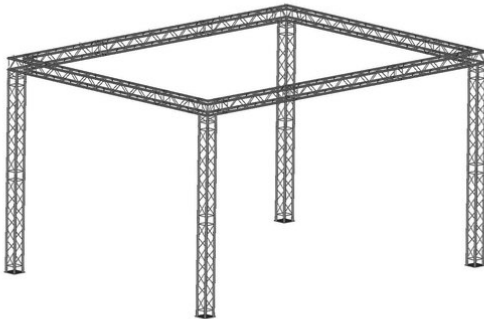

alutruss

QUADLOCK 6082 Karree 3,5x3,5x3m

Réf. : 09009944
GTIN:

L'article n'est plus disponible.

alutruss

QUADLOCK 6082 Karree 3,5x3,5x3m

Réf. : 09009944
GTIN:

Caractéristiques:

ALUTRUSS Coin 3 voies 90° 6082L-30 QUADLOCK

Système de traverses 4 points

- Alliage solide EN-AW 6082 pour une grande capacité de charge
- Tubes en aluminium de haute qualité de 50 mm de diamètre
- Poids réduit
- Distance entre les centres de trou : 240 mm
- Montage facile
- Tube porteur: 50 mm
- Made in Europe
- Pour des domaines d'application tels que: Théâtre; Agencement de salons et magasin; Clubs/Écoles de danse
- L'étendue des fournitures
- 2 x set de connecteurs

ALUTRUSS Plaque d'extrémité QQG Cône mâle QUADLOCK