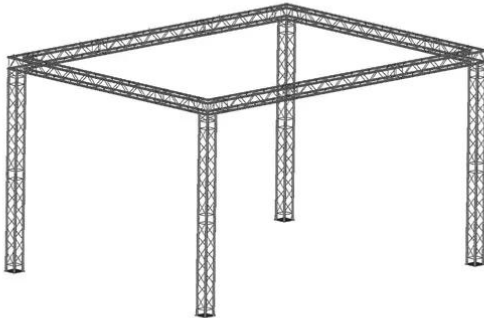

## QUADLOCK 6082 Karree 3,5x3,5x3m

Réf. : 09009944  
GTIN:

**L'article n'est plus disponible.**

#### ALUTRUSS Coin 3 voies 90° 6082L-30 QUADLOCK

Système de traverses 4 points

- Alliage solide EN-AW 6082 pour une grande capacité de charge
- Tubes en aluminium de haute qualité de 50 mm de diamètre
- Poids réduit
- Distance entre les centres de trou : 240 mm
- Montage facile
- Tube porteur: 50 mm
- Made in Europe
- Pour des domaines d'application tels que: Théâtre; Agencement de salons et magasin; clubs/écoles de danse
- L'étendue des fournitures
- 2 x set de connecteurs