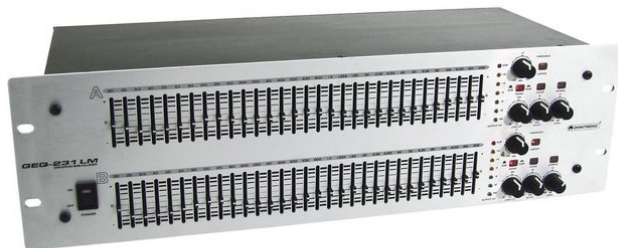

GEQ-231 LM Equalizer 2x31-band

2 x égaliseurs 31 bandes avec limiteur

Réf. : 10355540

GTIN: 4026397233230

L'article n'est plus disponible.

GEQ-231 LM Equalizer 2x31-band

2 x égaliseurs 31 bandes avec limiteur

Réf. : 10355540

GTIN: 4026397233230

Caractéristiques:

- 2-channel version, 2 x 31 frequency controls with 1/3 octave steps
- Long sliding frequency controls with center click
- Limiter adjustable from -40 to 22 dBu
- EQ gain switchable ± 6 dB to ± 15 dB
- Hi Cut (4-30 kHz) and Low Cut (10-300 Hz), switchable
- Separate level control per channel
- Bypass switch allows instant comparison of the original sound with the equalized sound
- 7-fold LED level meter with clip indicator
- Inputs and outputs via 6.3 mm jack sockets (1/4"), XLR sockets and screw terminals
- Groundlift switch
- Rack installation, 3 U