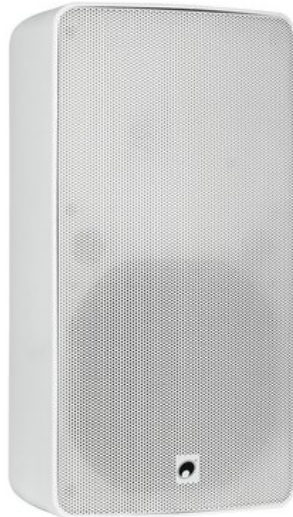

OMNITRONIC Enceinte d'installation ODP-208T 100 V blanche

Haut-parleur mural 8" résistant aux intempéries à fixation (IP65), 150 W RMS

Réf. : 11036961

GTIN: 4026397629798

Prix de catalogue: 320.11 €

TVA 19% incl.

Description:

Great sound - also runs with 100 volts

You want reliable and balanced sound for your bar, restaurant, shop or the conference area of your hotel? You need indoor and outdoor speakers? With the OPD series you get powerful installation speakers that meets all your requirements.

The speakers have a brilliant sound pattern and are available in a low ohm (16 ohms) and in a 100 V version. These two cover both small and large installations. A rotatable mounting bracket is included in the delivery. A swivel wall mount with matching colors is optionally available.

With their weatherproofed (IP65) plastic cabinet the ODP speakers are well prepared for outdoor use, indoor use is of course also possible.

Caractéristiques:

- Système à 2 voies avec woofer de 20 cm (8") et un tweeter à dôme de 2,5 cm (1")
- Boîtier solide en plastique avec grille métallique
- Commutateur de puissance avec position de fonctionnement de 16 ohms
- Bornes enfichables à vis pour un raccordement pratique
- Avec Étrier
- Convient à une utilisation en extérieur IP65
- Pour des domaines d'application tels que: Agencement de salons et magasin; Restaurants, bars et hôtels; Présentations produit et interventions