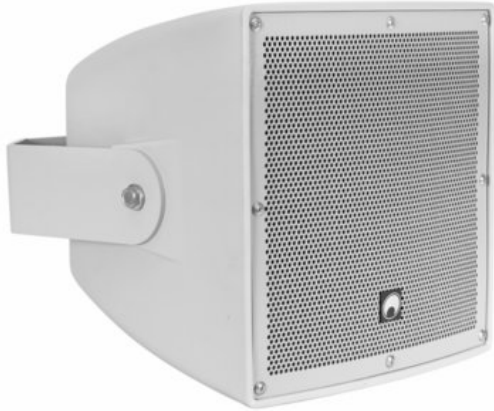

OMNITRONIC ODX-206T Installation Speaker 100V white

Haut-parleur mural 6,5" résistant aux intempéries à fixation (IP56), 100 W RMS

Réf. : 11036972

GTIN: 4026397721515

Prix de catalogue: 296.31 €

TVA 19% incl.

Caractéristiques:

- Système coaxial à 2 voies
- Boîtier solide en plastique avec grille métallique
- Commutateur de puissance avec position de fonctionnement de 8 ohms
- Bornes à vis pour le montage en parallèle
- Avec Étrier
- Convient à une utilisation en extérieur IP56
- Métalgrille en blanc
- Pour des domaines d'application tels que: Installation; Centres sportifs/Centres de fitness; salle polyvalente

Poids: 8,20 kg

Longueur: 0.33 m

Largeur: 0.33 m

Hauteur: 0.30 m

Données techniques:

Type de protection:	IP56
Capacité de charge:	Programme: 200W (8 Ohm) Nominale: 100W RMS (8 Ohm)
Plage de fréquence:	100 - 18000 Hz
Sensibilité:	93 dB (1 W/1 m)
Pression acoustique max.:	116 dB
Dispersion:	100° x 100° conique

Impédance:	8 Ohm; Technologie PA 100 V
Système d'enregistrement:	Étrier
Prise de puissance:	25W; 50W; 100W RMS via Commutateur de sélection sélectionnable
Connexions:	Borne à visser
Fréquence de rupture:	2800 Hz
Enceinte:	1 x Boumeur 6,5" avec Aimant en ferrite Bobine mobile graves 1,4" 1 x Pilote de compression aigus 0,8" Pilote de compression à bobine mobile aiguës 1"
Type d'enceinte:	Enceinte en saillie (mur/plafond)
Type de construction:	Bassreflex
Couleur:	Blanc
Dimension:	Largeur : 25,65 cm Profondeur : 27,3 cm Hauteur : 25,85 cm
Poids:	7,20 kg