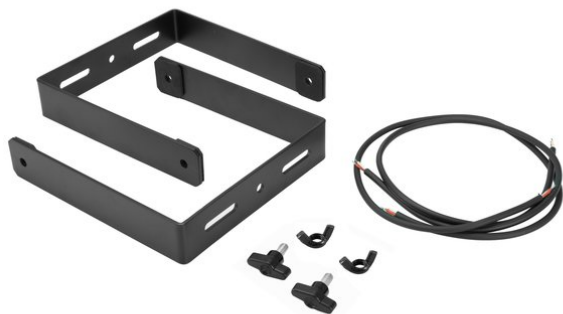

Étrier d'extension MOLLY-6 noir 2x

Réf. : 11039054

GTIN: 4026397684360

Prix de catalogue: 35.58 €
TVA 19% incl.

Étrier d'extension MOLLY-6 noir 2x

Réf. : 11039054

GTIN: 4026397684360

Caractéristiques:

- 2 x étrier, 2 x câble d'enceinte, 1 x vis moletée, 1 x écrou