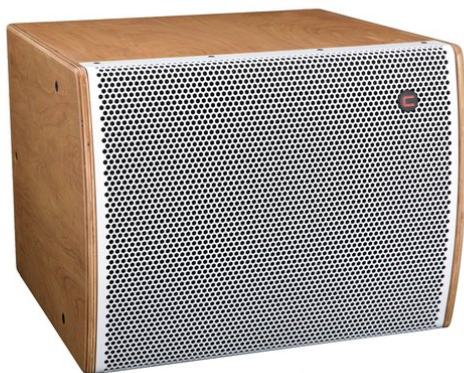

Bassreflex Subwoofer iFIX17S nature/blanc

Woofer 17" impressionnant, design compact

Réf. : 11043627

GTIN:

Prix de catalogue: sur demande €
TVA 19% incl.

Bassreflex Subwoofer iFIX17S nature/blanc

Woofer 17" impressionnant, design compact

Réf. : 11043627

GTIN:

Caractéristiques:

- Véritable puissance continue de 700 W avec une reproduction précise des basses fréquences
 - Pilote LF 17,5" à longue portée avec Xmax linéaire de $\pm 8,5$ mm
 - Des sons incroyablement profonds dans un boîtier ultra-compact
 - Haute efficacité pour un SPL très élevé avec une taille réduite
 - Six points de vol M8 pour une flexibilité supplémentaire
 - Boîtier soigneusement entretoisé pour un comportement dynamique sans vibrations
 - Boîtier en multiplex de bouleau, construction à rainures et languettes
 - Disponible en plusieurs couleurs
 - Pour des domaines d'application tels que: Théâtre; Centres sportifs/Centres de fitness; Clubs/Écoles de danse; Restaurants, bars et hôtels
 - Avec points de vol
 - Chaque couleur RAL disponible sur demande
- L'étendue des fournitures