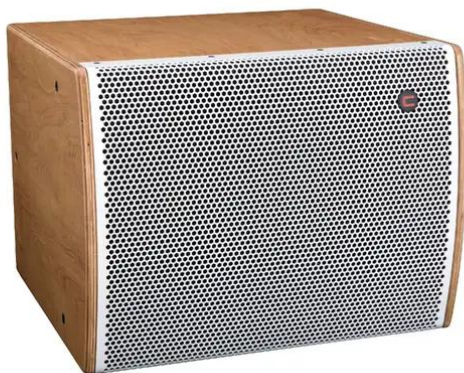

Bassreflex Subwoofer iFIX17S nature/blanc

Woofer 17" impressionnant, design compact

Réf. : 11043627

GTIN:

Bassreflex Subwoofer iFIX17S nature/blanc

Woofer 17" impressionnant, design compact

Réf. : 11043627

GTIN:

Caractéristiques:

- Véritable puissance continue de 700 W avec une reproduction précise des basses fréquences
- Pilote LF 17,5" à longue portée avec Xmax linéaire de $\pm 8,5$ mm
- Des sons incroyablement profonds dans un boîtier ultra-compact
- Haute efficacité pour un SPL très élevé avec une taille réduite
- Six points de vol M8 pour une flexibilité supplémentaire
- Boîtier soigneusement entretoisé pour un comportement dynamique sans vibrations
- Boîtier en multiplex de bouleau, construction à rainures et languettes
- Avec points de vol
- Chaque couleur RAL disponible sur demande
- Disponible en plusieurs couleurs
- Pour des domaines d'application tels que: Théâtre; centres sportifs/centres de fitness; clubs/écoles de danse; Restaurants, bars et hôtels