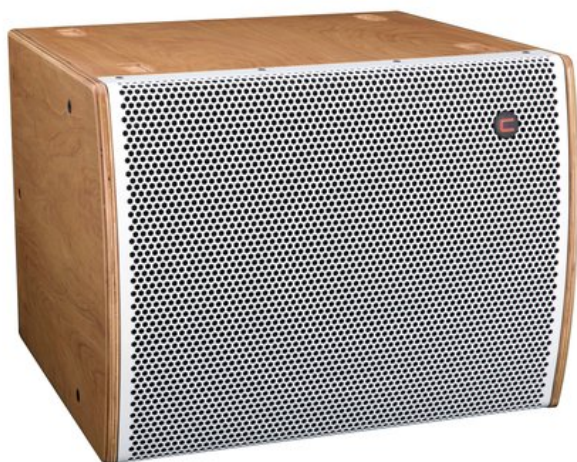

CELTO ACOUSTIQUE iFIX13S G2 Vented Subwoofer natural/white

Subwoofer compact de 13,5" avec 700 W AES de puissance continue

Réf. : 11043635

GTIN:

Prix de catalogue: sur demande €

TVA 19% incl.

Caractéristiques:

- Haute efficacité pour un SPL très élevé avec une taille réduite
- Avec points de vol
- Disponible en plusieurs couleurs
- Vous trouverez de plus amples informations sur ce produit dans la rubrique « Téléchargements » de la fiche technique

Logistique

Données techniques:

Capacité de charge:	Programme: 1400W Nominale: 700W AES
Plage de fréquence:	42 - 1500 Hz
Sensibilité:	97 dB (1 W/1 m)
Pression acoustique max.:	132 dB
Dispersion:	Omnidirectionnel
Impédance:	8 Ohm
Couleur du boîtier:	Chaque couleur RAL disponible sur demande
Points d'accroche:	8 x Filetage M8
Connexions:	Entrée: Enceinte via Borne enfichable à vis
Fréquence de rupture:	Uniquement en fonctionnement actif Recommandé

Filtre passe-haut 35 Hz, 24 db/oct
Filtre passe-bas 120 Hz, 24 db/oct

Enceinte:	1 x Bousseur 13,5" avec Aimant en ferrite Bobine mobile graves 3,5"
Type d'enceinte:	Subwoofer
Type de construction:	Bassreflex
Matériau:	Bois multiplex bouleau, 18 mm, Fabrication CNC en forme de construction à rainure et languette
Couleur:	Nature, verni
Dimension:	Largeur : 54,5 cm Profondeur : 50 cm Hauteur : 41,5 cm
Poids:	25,00 kg
