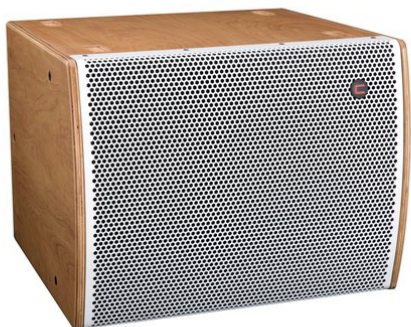

iFIX13S G2 Vented Subwoofer natural/white

Subwoofer compact de 13,5" avec 700 W AES de puissance continue

Réf. : 11043635

GTIN:

Prix de catalogue: sur demande €
TVA 19% incl.

iFIX13S G2 Vented Subwoofer natural/white

Subwoofer compact de 13,5" avec 700 W AES de puissance continue

Réf. : 11043635

GTIN:

Caractéristiques:

- Haute efficacité pour un SPL très élevé avec une taille réduite
- Avec points de vol
- Disponible en plusieurs couleurs
- Vous trouverez de plus amples informations sur ce produit dans la rubrique « Téléchargements » de la fiche technique