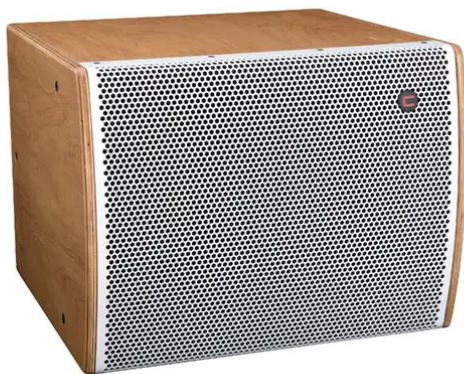

iFIX17S G2 Vented Subwoofer natural/white

Subwoofer compact de 18" avec 1000 W AES de puissance continue

Réf. : 11043638

GTIN:

Prix de catalogue: sur demande €
TVA 19% incl.

iFIX17S G2 Vented Subwoofer natural/white

Subwoofer compact de 18" avec 1000 W AES de puissance continue

Réf. : 11043638

GTIN:

Caractéristiques:

- Des sons incroyablement profonds dans un boîtier ultra-compact
- Haute efficacité pour un SPL très élevé avec une taille réduite
- Boîtier soigneusement entretoisé pour un comportement dynamique sans vibrations
- Boîtier en multiplex de bouleau, construction à rainures et languettes
- Avec points de vol
- Disponible en plusieurs couleurs
- Vous trouverez de plus amples informations sur ce produit dans la rubrique « Téléchargements » de la fiche technique