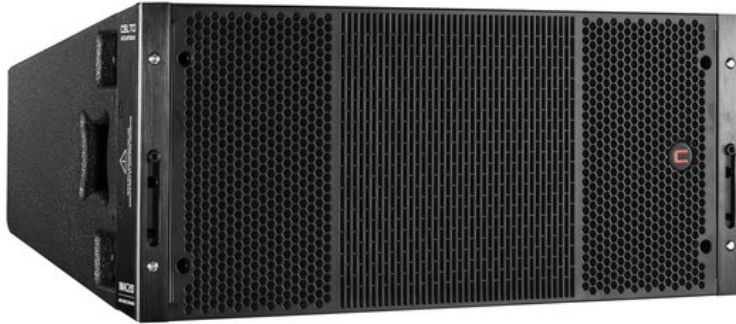

## CELTO ACOUSTIQUE Module Line Array IWAC210 à 2 voies

Line Array à système de montage intégré

Réf. : 11043700

GTIN: 4026397668230

**Prix de catalogue: sur demande €**

TVA 19% incl.

### Caractéristiques:

- Véritable puissance continue de 700 W + 110 W
- Convient aux grands publics, jusqu'à 30000 personnes
- Possibilité de combiner jusqu'à 16 haut-parleurs par array (avec un facteur de sécurité multiplié par 10)
- Pilote premium sur mesure
- Membrane TC4 recouverte d'aquaplas pour une reproduction HF douce et soyeuse
- Lentille acoustique brevetée d'Isophase
- Finition en peinture structurée de qualité touring
- Planche à roulettes facultative
- Connexion enfichable NEUTRIK intégrée
- Pilote de CELTO ACOUSTIQUE
- Pour des domaines d'application tels que: Théâtre; Concerts/salles; Centres sportifs/Centres de fitness

Sensibilité:	99 dB (1 W/1 m) LF; 109 dB (1 W/1 m) HF
Pression acoustique max.:	136 dB
Dispersion:	100° x 15° (dépend de Array)
Impédance:	8/16 Ohm Biamp
Système d'enregistrement:	Bride:
Points d'accroche:	Via un système de câblage intégré
Connexions:	Enceinte via 2 x SpeakON 4 broches version encastrable (F)
Fréquence de rupture:	Mode bi-amp uniquement avec un processeur DSP externe 1000 Hz, 24 db/oct pour LF et HF Recommandé Filtre passe-bas 80-120 Hz, 24 db/oct avec subwoofer
Enceinte:	2 x Enceinte médium avec Aimant en néodyme Matériau du panier : Aluminium Bobine mobile enceinte médium 2,5" Diaphragmematériau : Membrane TC4 Aquaplasted 1 x Pilote de compression aigus 1,5" avec Aimant en néodyme Pilote de compression à bobine mobile (fluide ferreux), tweeter 2,8"
Aide au transport:	Planche à roulettes facultative
Utilisation de la marque:	Connexion enfichable NEUTRIK intégrée Pilote de CELTO ACOUSTIQUE
Matériau:	Contreplaqué de bouleau baltique, 18 mm, Fabrication CNC en forme de construction à rainure et languette
Couleur:	Noir, mat
Dimension:	Largeur : 70 cm Profondeur : 30,5 cm Hauteur : 46,5 cm
Poids:	29,80 kg