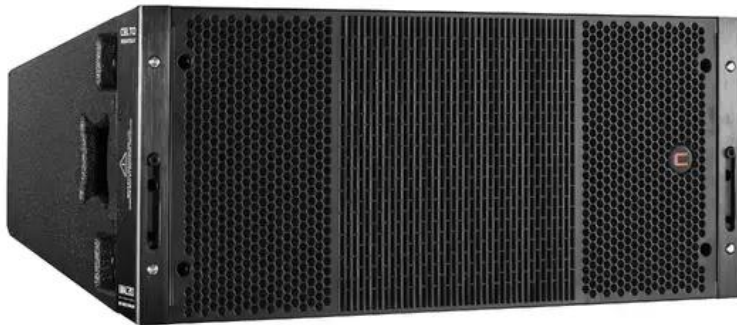

CELTO Module Line Array IWAC210 à 2 voies

Line Array à système de montage intégré

Réf. : 11043700

GTIN: 4026397668230

Prix de catalogue: sur demande €

TVA 19% incl.

Caractéristiques:

- Véritable puissance continue de 700 W + 110 W
- Convient aux grands publics, jusqu'à 30000 personnes
- Possibilité de combiner jusqu'à 16 haut-parleurs par array (avec un facteur de sécurité multiplié par 10)
- Pilote premium sur mesure
- Membrane TC4 recouverte d'aquaplas pour une reproduction HF douce et soyeuse
- Lentille acoustique brevetée d'Isophase
- Finition en peinture structurée de qualité touring
- Avec Système QuickFly
- Plaque à roulettes facultative
- Connexion enfichable NEUTRIK intégrée
- Pilote de CELTO ACOUSTIQUE
- Pour des domaines d'application tels que: Théâtre; Concerts/salles; centres sportifs/centres de fitness; scène; bailleur