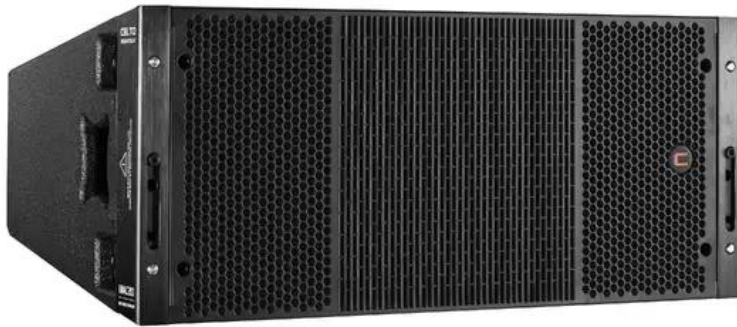

### Caractéristiques:

- Véritable puissance continue de 700 W + 110 W
- Convient aux grands publics, jusqu'à 30000 personnes
- Possibilité de combiner jusqu'à 16 haut-parleurs par array (avec un facteur de sécurité multiplié par 10)
- Pilote premium sur mesure
- Membrane TC4 recouverte d'aquaplas pour une reproduction HF douce et soyeuse
- Lentille acoustique brevetée d'Isophase
- Finition en peinture structurée de qualité touring
- Avec Système QuickFly
- Plaque à roulettes facultative
- Connexion enfichable NEUTRIK intégrée
- Pilote de CELTO ACOUSTIQUE
- Pour des domaines d'application tels que: Théâtre; Concerts/salles; centres sportifs/centres de fitness; scène; bailleur

Plage de fréquence:

50 - 18000 Hz uniquement en mode large bande

Sensibilité:	99 dB (1 W/1 m) LF; 109 dB (1 W/1 m) HF
Pression acoustique max.:	137 dB
Dispersion:	100° x 15° (dépend de Array)
Impédance:	8/16 Ohm Biamp
Système d'enregistrement:	Système QuickFly
Points d'accroche:	Via un système de câblage intégré
Connexions:	2 x SpeakON 4 broches version encastrable (F)
Fréquence de rupture:	Mode bi-amp uniquement avec un processeur DSP externe 1000 Hz, 24 db/oct pour LF et HF Recommandé Filtre passe-bas 80-120 Hz, 24 db/oct avec subwoofer
Enceinte:	2 x enceinte médium 10" avec aimant en néodyme Matériau du panier : Aluminium With phase plug Bobine mobile enceinte médium 2,5" 1 x pilote de compression aigus 1,5" avec aimant en néodyme Pilote de compression à bobine mobile (fluide ferreux), tweeter 3" Diaphragme matériau : titane traité avec Waveguide
Type de construction:	Bassreflex
Aide au transport:	Planche à roulettes facultative
Utilisation de la marque:	Connexion enfichable NEUTRIK intégrée Pilote de CELTO ACOUSTIQUE
Matériau:	Contreplaqué de bouleau baltique, 18 mm, Fabrication CNC en forme de construction à rainure et languette
Couleur:	Noir, mat
Dimension:	Largeur : 70 cm Profondeur : 30,5 cm Hauteur : 46,5 cm
Poids:	29,80 kg