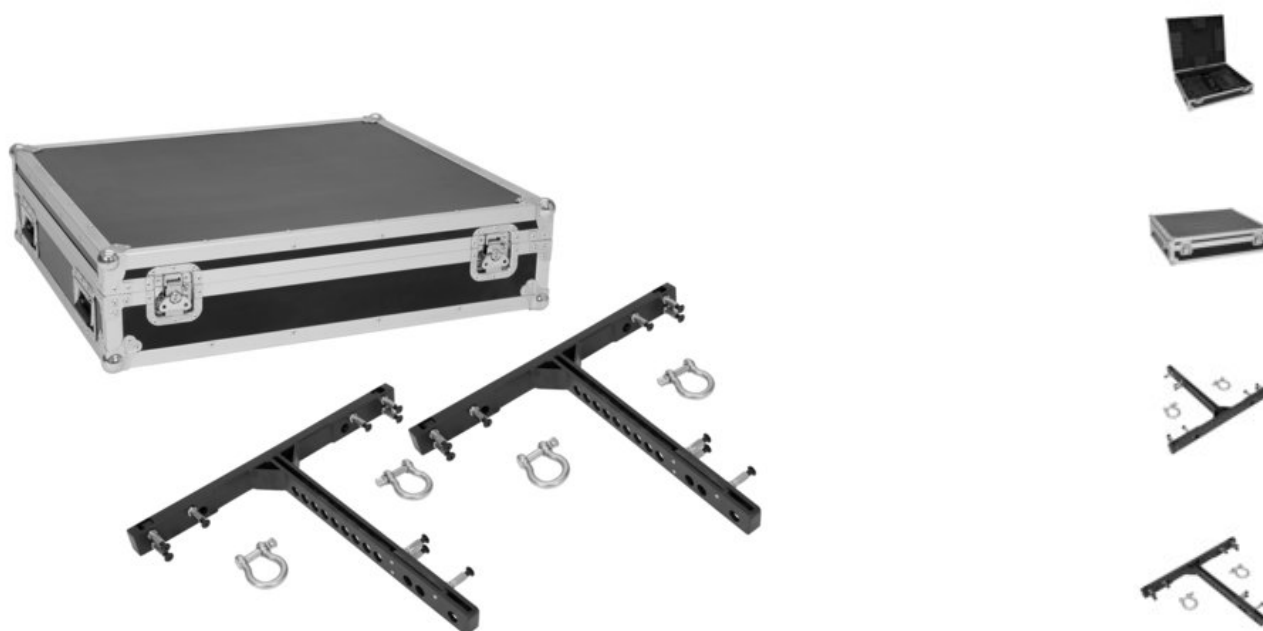

CELTO ACOUSTIQUE IWAC210-CB2 Flyframe Set incl. Case

Accessoire recommandé

Réf. : 11043702

GTIN:

Prix de catalogue: sur demande €

TVA 19% incl.

Caractéristiques:

- 1 x mallette, 4 x matériel de fixation, 2 x étrier

Logistique

Données techniques:

Poids: 43,30 kg