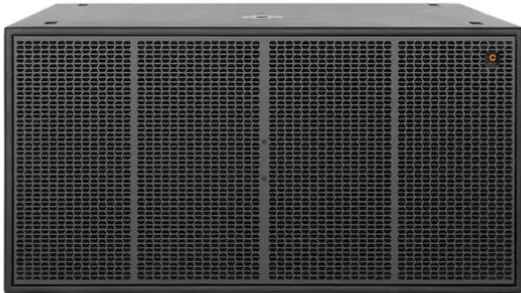

## ACS218 Subwoofer Active

2 x 18" active subwoofer with DSP and 3000 W for the ACS10 line array system

Réf. : 11043716

GTIN:

**Prix de catalogue: sur demande €**  
TVA 19% incl.

## ACS218 Subwoofer Active

2 x 18" active subwoofer with DSP and 3000 W for the ACS10 line array system

Réf. : 11043716

GTIN:

### Caractéristiques:

- Reproduction propre et profonde
- Pilote premium sur mesure
- Boîtier soigneusement entretoisé pour un comportement dynamique sans vibrations
- Revêtement en polyuréa caoutchouté
- Rouleaux facultatifs
- 8 x Pieds en caoutchouc
- integrated amplifier module
- Processeur de signal numérique
- Presets DSP: FLAT; KICK; DEEP
- L'appareil est refroidi par ventilateur à température contrôlée
- Monochrome Écran LCD
- Vous trouverez de plus amples informations sur ce produit dans la rubrique « Téléchargements » de la fiche technique