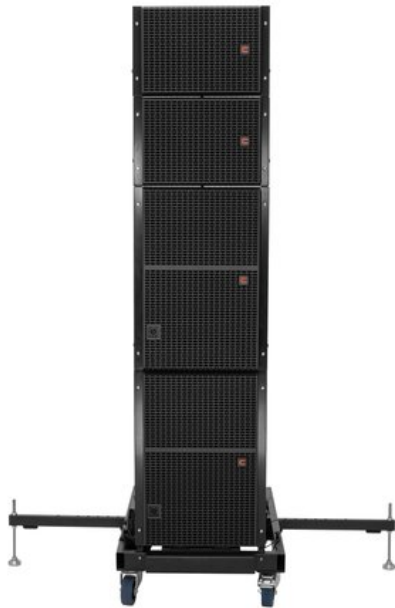

CELTO ACOUSTIQUE Planche à roulettes IR18S-WB

Accessoire recommandé

Réf. : 11043741

GTIN:

speaker system
not included

Prix de catalogue: sur demande €

TVA 19% incl.

Caractéristiques:

Logistique

Données techniques:

Poids: 24,40 kg