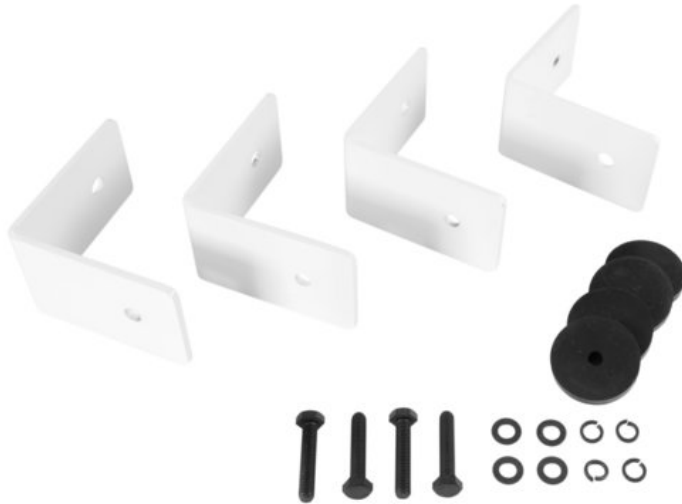

CELTO ACOUSTIQUE Étrier d'installation iFIX13S blanc

Réf. : 11043935

Accessoire recommandé

GTIN:

Prix de catalogue: sur demande €

TVA 19% incl.

Caractéristiques:

- Kit d'étriers d'installation pour le subwoofer bass-reflex iFIX13S, blanc et naturel/blanc et le subwoofer bass-reflex iFIX13S G2, blanc et naturel/blanc (vis et anneau en silicone inclus)

L'étendue des fournitures

- 4 x angle, 4 x vis, 12 x cale

Logistique

Données techniques:

Couleur:	Blanc
Épaisseur du matériau:	4 mm
Dimension:	Longueur : 10 cm Largeur : 4 cm Hauteur : 10 cm
Poids:	1,50 kg