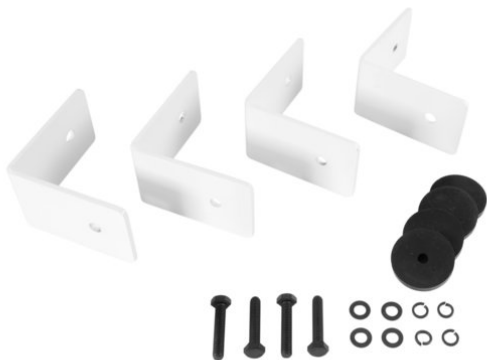

Étrier d'installation iFIX13S blanc

Accessoire recommandé

Réf. : 11043935

GTIN:

Prix de catalogue: sur demande €
TVA 19% incl.

Étrier d'installation iFIX13S blanc

Accessoire recommandé

Réf. : 11043935

GTIN:

Caractéristiques:

- Kit d'étriers d'installation pour le subwoofer bass-reflex iFIX13S, blanc et naturel/blanc et le subwoofer bass-reflex iFIX13S G2, blanc et naturel/blanc (vis et anneau en silicone inclus)
- L'étendue des fournitures
- 4 x angle, 4 x vis, 12 x cale