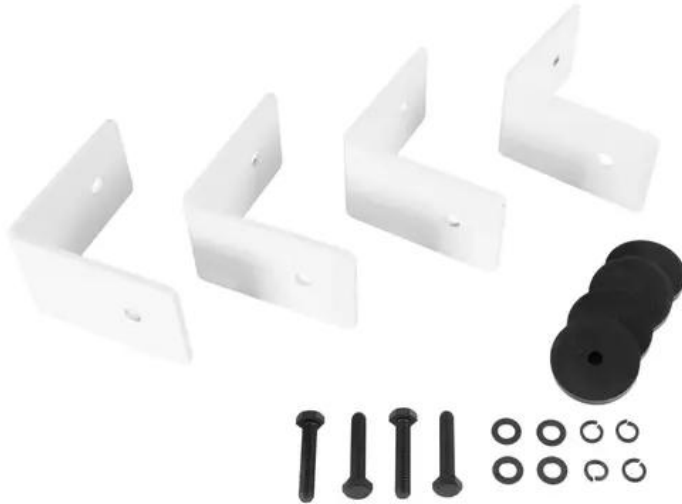

CELTO Étrier d'installation iFIX13S blanc

Installation bracket kit

Réf. : 11043935

GTIN:

Prix de catalogue: sur demande €

TVA 19% incl.

Caractéristiques:

- Kit d'étriers d'installation pour le subwoofer bass-reflex iFIX13S, blanc et naturel/blanc et le subwoofer bass-reflex iFIX13S G2, blanc et naturel/blanc (vis et anneau en silicone inclus)

Logistique

Données techniques:

Couleur:	Blanc
Épaisseur du matériau:	4 mm
Dimension:	Longueur : 10 cm Largeur : 4 cm Hauteur : 10 cm
Poids:	1,50 kg

Contenu de la livraison:

- 4 x angle
- 4 x vis
- 12 x Cale