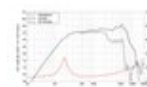

LAVOCE Woofer MAF061.50 6,5", ferrite, panier aluminium

120 W AES, 8 Ohm, 97 dB, 150 - 9000 Hz

Réf. : 12602509

GTIN:

Prix de catalogue: 74.85 €

TVA 19% incl.

Caractéristiques:

- Vous trouverez de plus amples informations sur ce produit dans la rubrique « Téléchargements » de la fiche technique

Logistique

Données techniques:

Capacité de charge:	Programme: 240W Nominale: 120W AES
Plage de fréquence:	150 - 9000 Hz
Sensibilité:	97 dB
Impédance:	8 Ohm
Enceinte:	Enceinte médium 6,5" avec Aimant en ferrite Matériau du panier : Aluminium Bobine mobile enceinte médium 1,5"
Poids:	2,19 kg