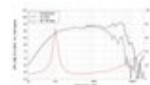

LAVOCE Woofer WSF061.52 6,5", ferrite, panier acier
125 W AES, 8 Ohm, 94,5 dB, 90 - 5000 Hz

Réf. : 12602513
GTIN: 4026397634983

Prix de catalogue: 41.53 €

TVA 19% incl.

Caractéristiques:

- Vous trouverez de plus amples informations sur ce produit dans la rubrique « Téléchargements » de la fiche technique

Logistique

EAN / GTIN: 4026397634983
Poids: 2,16 kg
Longueur: 0.20 m
Largeur: 0.18 m
Hauteur: 0.09 m

Données techniques:

Capacité de charge:	Programme: 250W Nominale: 125W AES
Plage de fréquence:	90 - 5000 Hz
Sensibilité:	94,5 dB
Impédance:	8 Ohm
Enceinte:	Boumeur 6,5" avec Aimant en ferrite Matériau du panier : Acier Bobine mobile graves 1,5"
Poids:	1,95 kg