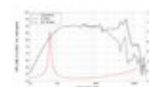

LAVOCE Woofer WAF061.80 6,5", ferrite, panier aluminium

150 W AES, 8 Ohm, 91 dB, 65 - 5000 Hz

Réf. : 12602514

GTIN: 4026397635003

Prix de catalogue: 70.21 €

TVA 19% incl.

Caractéristiques:

- Vous trouverez de plus amples informations sur ce produit dans la rubrique « Téléchargements » de la fiche technique

L'étendue des fournitures

- 1 x appareil

Logistique

EAN / GTIN: 4026397635003

Poids: 2,50 kg

Longueur: 0.20 m

Largeur: 0.18 m

Hauteur: 0.10 m

Données techniques:

Capacité de charge:	Programme: 300W Nominale: 150W AES
Plage de fréquence:	65 - 5000 Hz
Sensibilité:	91 dB
Impédance:	8 Ohm
Enceinte:	Boumeur 6,5" avec Aimant en ferrite Matériau du panier : Aluminium Bobine mobile graves 1,8"
Poids:	2,26 kg