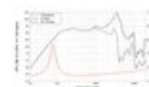

LAVOCE Woofer WAF082.00 8", ferrite, panier aluminium

200 W AES, 8 Ohm, 95,5 dB, 80 - 3000 Hz

Réf. : 12602518

GTIN: 4026397635058

Prix de catalogue: 112.93 €

TVA 19% incl.

Caractéristiques:

- Vous trouverez de plus amples informations sur ce produit dans la rubrique « Téléchargements » de la fiche technique

L'étendue des fournitures

- 1 x appareil

Logistique

EAN / GTIN: 4026397635058

Poids: 4,65 kg

Longueur: 0.27 m

Largeur: 0.27 m

Hauteur: 0.14 m

Données techniques:

Capacité de charge:	Programme: 400W Nominale: 200W AES
Plage de fréquence:	80 - 3000 Hz
Sensibilité:	95,5 dB
Impédance:	8 Ohm
Enceinte:	Boumeur 8" avec Aimant en ferrite Matériau du panier : Aluminium Bobine mobile graves 2"
Poids:	4,02 kg