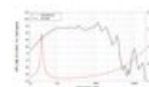

LAVOCE Subwoofer WAF154.02 15", ferrite, panier aluminium

800 W AES, 8 Ohm, 96 dB, 40 - 1000 Hz

Réf. : 12602535

GTIN: 4026397624724

Prix de catalogue: 279.65 €

TVA 19% incl.

Caractéristiques:

- Vous trouverez de plus amples informations sur ce produit dans la rubrique « Téléchargements » de la fiche technique

L'étendue des fournitures

- 1 x appareil

Logistique

EAN / GTIN: 4026397624724

Poids: 12,30 kg

Longueur: 0.45 m

Largeur: 0.45 m

Hauteur: 0.23 m

Données techniques:

Capacité de charge:	Programme: 1600W Nominale: 800W AES
Plage de fréquence:	40 - 1000 Hz
Sensibilité:	96 dB
Impédance:	8 Ohm
Enceinte:	Boumeur 15" avec Aimant en ferrite Matériau du panier : Aluminium Bobine mobile graves 4"
Poids:	10,15 kg