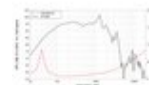

LAVOCE Subwoofer WAF154.01 15", ferrite, panier aluminium

1000 W AES, 8 Ohm, 97 dB, 40 - 1000 Hz

Réf. : 12602536

GTIN: 4026397624748

Prix de catalogue: 303.45 €

TVA 19% incl.

Caractéristiques:

- Vous trouverez de plus amples informations sur ce produit dans la rubrique « Téléchargements » de la fiche technique

L'étendue des fournitures

- 1 x appareil

Logistique

EAN / GTIN: 4026397624748

Poids: 15,27 kg

Longueur: 0.44 m

Largeur: 0.44 m

Hauteur: 0.23 m

Données techniques:

Capacité de charge:	Programme: 2000W Nominale: 1000W AES
Plage de fréquence:	40 - 1000 Hz
Sensibilité:	97 dB
Impédance:	8 Ohm
Enceinte:	Boumeur 15" avec Aimant en ferrite Matériau du panier : Aluminium Bobine mobile graves 4"
Poids:	13,25 kg