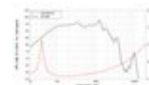

LAVOCE Subwoofer WAF154.00 15", ferrite, panier aluminium

1500 W AES, 8 Ohm, 96 dB, 40 - 1000 Hz

Réf. : 12602537

GTIN: 4026397635225

Prix de catalogue: 327.25 €

TVA 19% incl.

Caractéristiques:

- Vous trouverez de plus amples informations sur ce produit dans la rubrique « Téléchargements » de la fiche technique

Logistique

EAN / GTIN: 4026397635225

Poids: 17,90 kg

Longueur: 0.45 m

Largeur: 0.45 m

Hauteur: 0.24 m

Données techniques:

Capacité de charge:	Programme: 3000W Nominale: 1500W AES
Plage de fréquence:	40 - 1000 Hz
Sensibilité:	96 dB
Impédance:	8 Ohm
Enceinte:	Boumeur 15" avec Aimant en ferrite Matériau du panier : Aluminium Bobine mobile graves 4,5"
Poids:	15,45 kg